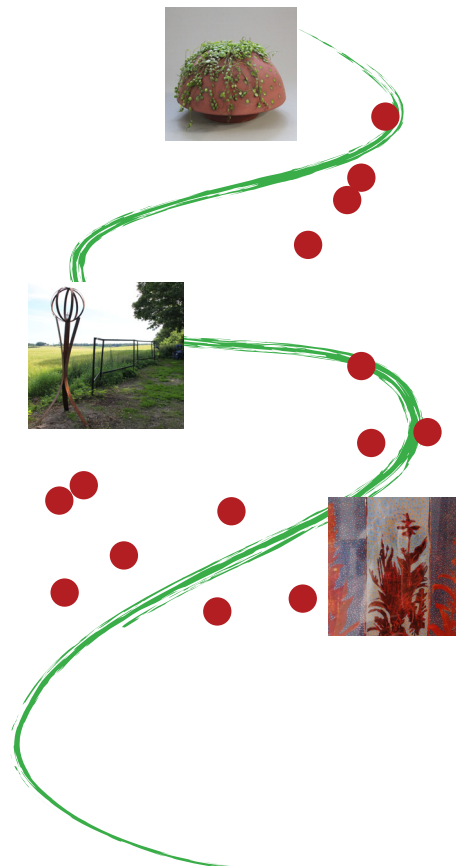

KUNSTRUNDEN

ÅBNE VÆRKSTEDER i Lejre Kommune 6. og 7. maj kl. 11:00-17:00

2017

”Kunstrunden” i Lejre kommune er efterhånden en tradition. I år inviterer 17 lokale kunstnere indenfor i gallerier og på værksteder.