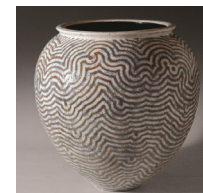

”Kunstrunden” i Lejre kommune er efterhånden en tradition. I år inviterer 17 lokale kunstnere indenfor i gallerier og på værksteder.

Projektet skal ses som en mulighed for at kombinere en tur i kommunens landskab med en rundtur til værkstederne.

Gruppen består af en blanding af billedkunstnere, kunsthåndværkere, skulptører, mv.

1. Vibeke Buciek

Keramisk formgiver. Medlem af Danske Kunsthåndværkere. På mit værksted og i mit showroom kan du opleve såvel brugskunst som unika. Brugskunsten omfatter mindre serier af håndlavet keramik, som kander, skåle, kopper mv. Unika-værkerne udforsker mulighederne for fornyelse af klassiske former af skulpturel karakter og i forhold til form, overflader og materialer.

2. Susanne Pedersen

Billedkunstner, Medlem af Bkf
Jeg er billedkunstner og arbejder fort tiden med begrebet erindring.

Kom og se mine nyeste værker malet med akryl og jeg fortæller/ viser gerne om mine andre projekter med støbning af bronze og jesmonite.

3. Ulla Borck Henrik Høyer

”Atelier Art and Word” med åbent hus og have med udsigt over istidens landskab. KUNST inde og ude. Akvarel, grafik, foto, collage og maleri. Skulptursti.

Vi har udstillet siden 1990, solistisk, sammen eller i gruppeudstillinger. Deltager også i ”KUNSTDAGE i PINSEN” 2017 Deltog i internationalt LAND-ART kunstprojekter i Kyndelløse 2012 og i Letland sommeren 2014. Henrik var idémand, kurator og billedmager på projektet: ”SHAKESPEARE in ”THE GLOBE THEATRE”, Hvalsø Kulturhus under Lejre Kulturdage, 2016 Udøvende medlemmer af kunstnergruppen ”Art 5”, ”Halvcirklen” og ”Lejre Kunstforening”